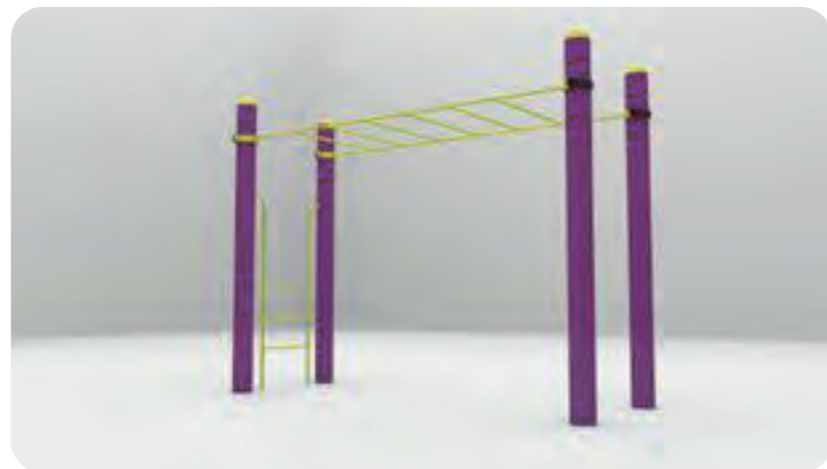

Use Zone	950 cm x 850 cm
Safety Zone	1050 cm x 950 cm
Platform Height	110 - 150 cm

METAL

ALS 195
Gondola Swing

ALS 171
Seesaw

ALS 172
Double Seesaw

ALS 191
Double Swing

ALS 173
Wooden Seesaw

ALS 189
Monkey Bars